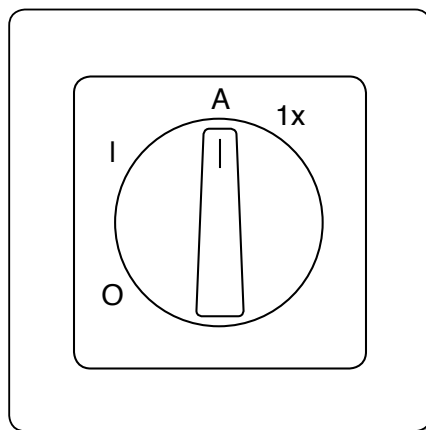

Multifunktionsschalter
für Leuchten mit
Bewegungsmelder

ARNOLD
**Außen-
licht-
schalter**

www.aussenlichtschalter.de

Kompatibel mit folgenden Bewegungsmeldern

Kompatibel mit dem Arnold Außenlichtschalter sind in der Regel Bewegungsmelder ohne integrierte Zusatzfunktionen.
Alle Angaben ohne Gewähr. Stand 2014

B.E.G. Brück 91051 Luxomat LC-Mini 120° weiß
B.E.G. Brück 91071 Luxomat LC-Mini 120° schwarz
B.E.G. Brück 91052 Luxomat LC-Mini 180° weiß
B.E.G. Brück 91072 Luxomat LC-Mini 180° schwarz
B.E.G. Brück 91001 Luxomat LC Click-N140° weiß
B.E.G. Brück 91011 Luxomat LC Click-N140° braun
B.E.G. Brück 91021 Luxomat LC Click-N140° schwarz
B.E.G. Brück 91002 Luxomat LC Click-N200° weiß
B.E.G. Brück 91012 Luxomat LC Click-N200° braun
B.E.G. Brück 91022 Luxomat LC Click-N200° schwarz
B.E.G. Brück 91008 Luxomat LC-plus 280° weiß
B.E.G. Brück 91018 Luxomat LC-plus 280° braun
B.E.G. Brück 91028 Luxomat LC-plus 280° schwarz
B.E.G. Brück 91048 Luxomat LC-plus 280° edelstahlptik

Berker (ex Insta) 1439909 Wächter 70° AP polarweiß
Berker (ex Insta) 1439905 Wächter 70° AP anthrazit
Berker (ex Insta) 10209 Wächter Plus 110° AP polarweiß AUSLAUF

Busch-Jaeger 6853AGM-201 Busch-Wächter 90° Professional Line braun
Busch-Jaeger 6853AGM-204 Busch-Wächter 90° Professional Line weiß
Busch-Jaeger 6845/11AGM201 Busch-Wächter 220° Profess. Line braun
Busch-Jaeger 6845/11AGM204 Busch-Wächter 220° Profess. Line weiß

Conrad 469770-62 B.E.G. Brück
Conrad 490919-62 B.E.G. Brück
Conrad 074270-62 Elro
Conrad 084999-62 Elro
Conrad 074291-62 Elro
Conrad 084998-62 Elro
Conrad 620765-62 Friedland
Conrad 625010-62 GEV
Conrad 613158-62 Grothe
Conrad 613153-62 Grothe
Conrad 613154-62 Grothe
Conrad 613156-62 Grothe
Conrad 613155-62 Grothe
Conrad 552995-62 Grothe
Conrad 613159-62 Grothe

Conrad 620431-62 Kopp
Conrad 610693-62 Merten
Conrad 469424-62 Merten
Conrad 469431-62 Merten
Conrad 469430-62 Merten
Conrad 612852-62 nn
Conrad 551318-62 nn
Conrad 625145-62 nn
Conrad 750199-62 nn
Conrad 520201-62 Steinel
Conrad 611401-62 Steinel
Conrad 611402-62 Steinel
Conrad 611400-62 Steinel

ETS Esylux EM10025211 MD 120° weiß
ETS Esylux EM10025235 MD 120° schwarz
ETS Esylux EM10025228 MD 120° braun
ETS Esylux EM10025310 MD 200° weiß
ETS Esylux EM10025334 MD 200° schwarz
ETS Esylux EM10025327 MD 200° braun
ETS Esylux EM10041006 MD-W200i weiß

Friedland (Honeywell) 580000 L110N WHI Spectra Lite 110°
Friedland (Honeywell) 580002 L210N BLK Spectra 140°
Friedland (Honeywell) 580001 L210N WHI Spectra 140°
Friedland (Honeywell) 580004 L220N BLK Spectra 200°
Friedland (Honeywell) 580003 L220N BLK Spectra 200°
Friedland (Honeywell) 580008 L510N BLK Miniflood 140°
Friedland (Honeywell) 580007 L510N WHI Miniflood 140°
Friedland (Honeywell) 580010 L540N BLK Superflood
Friedland (Honeywell) 580009 L540N WHI Superflood

GEV 18280LBC 120° weiß
GEV 18228LBB 140° weiß
GEV 18129LBB 140° schwarz
GEV 18235LBB 200° weiß
GEV 18136LBB 200° schwarz
GEV 01251LBD 360° Mini Einbau